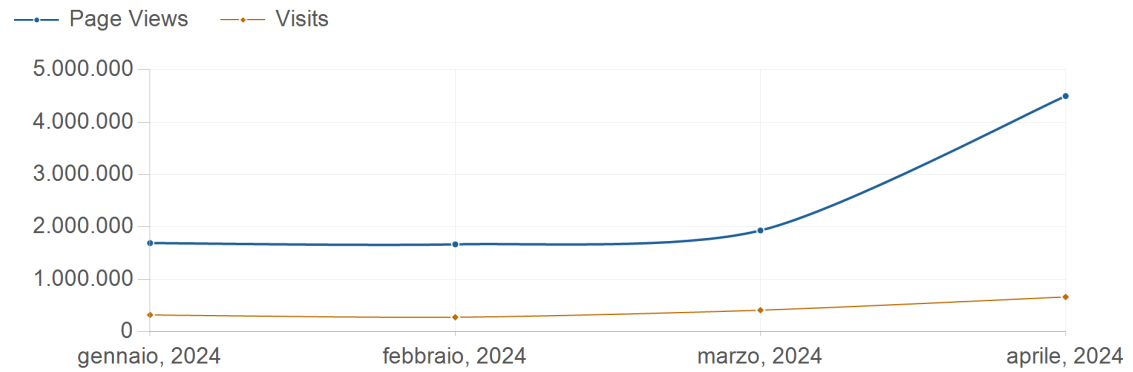

# Traffic Trend

prpchannel.com

01/01/2024 - 28/04/2024

# Traffic Trend

01/01/2024 - 28/04/2024

Date	Page Views	Visits	Hits	Bandwidth
gennaio, 2024	1.694.897	323.401	2.971.291	109.669,3 MB
febbraio, 2024	1.670.496	279.591	2.795.143	106.397,1 MB
marzo, 2024	1.935.973	414.300	3.105.764	128.751,8 MB
aprile, 2024	4.500.463	666.119	5.606.939	151.878,0 MB
<b>Total</b>	<b>9.801.829</b>	<b>1.683.411</b>	<b>14.479.137</b>	<b>496.696,2 MB</b>